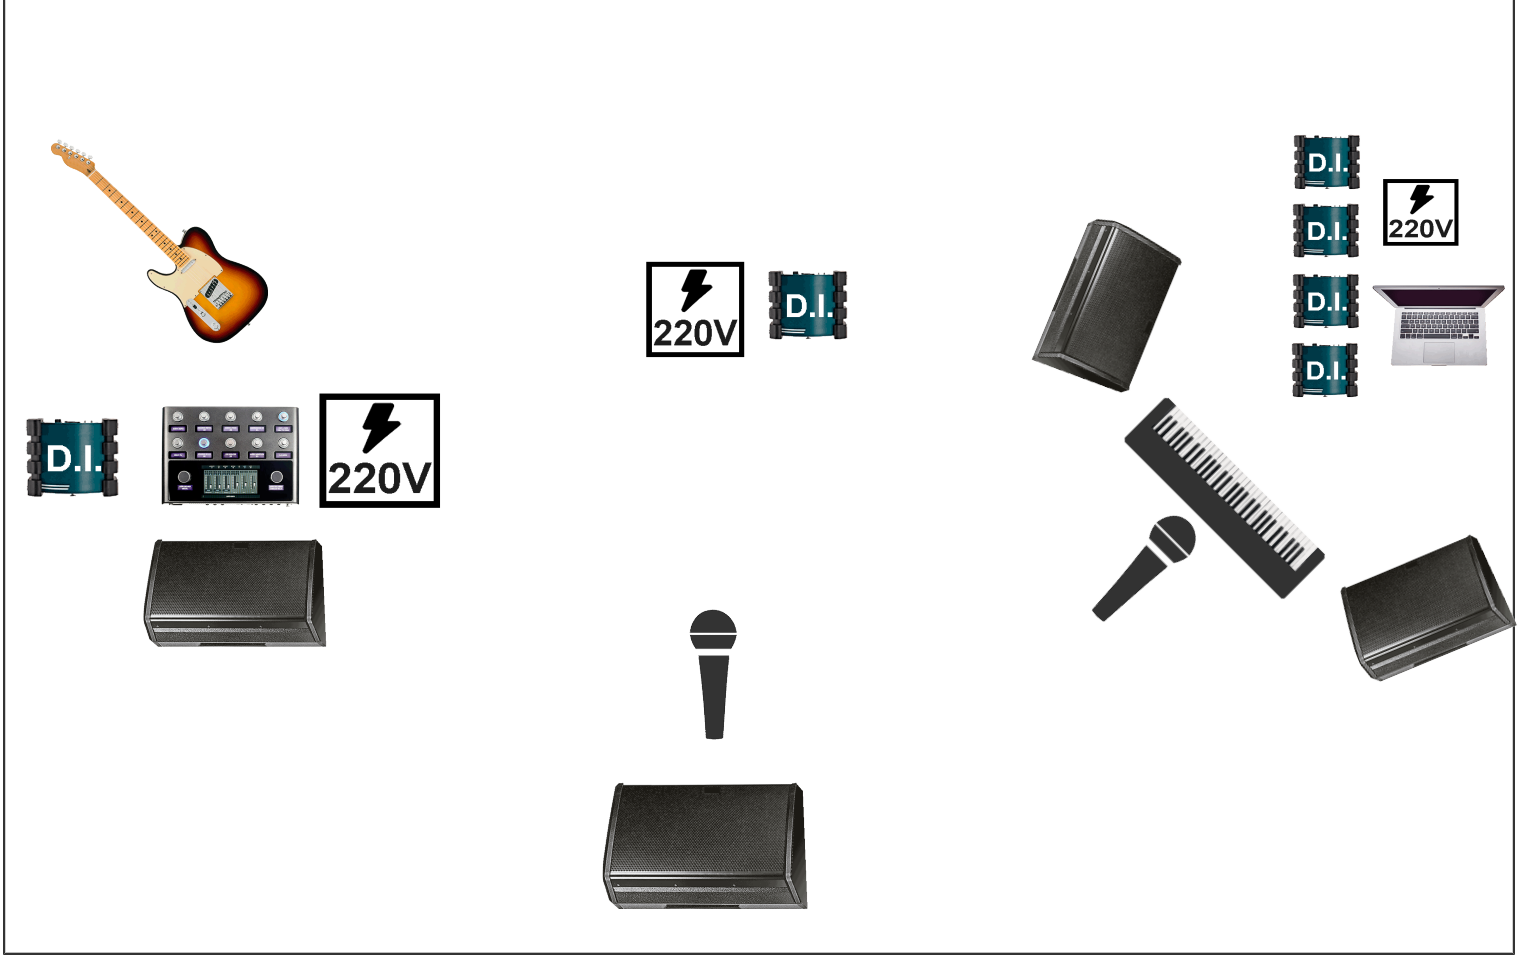

BODROOM LOUNGE STAGE PLOT

1	Solist	5	Klavye Sol	9	Gitar
2	Keman	6	Klavye Sağ	10	
3	Back Vokal	7	Alt Yapı Sol		
4		8	Alt Yapı Sağ		

- Klavye İçin 4 Adet Çividen Çiviye Jak
- Klavye Taburesi
- 3 Nota Sehpası