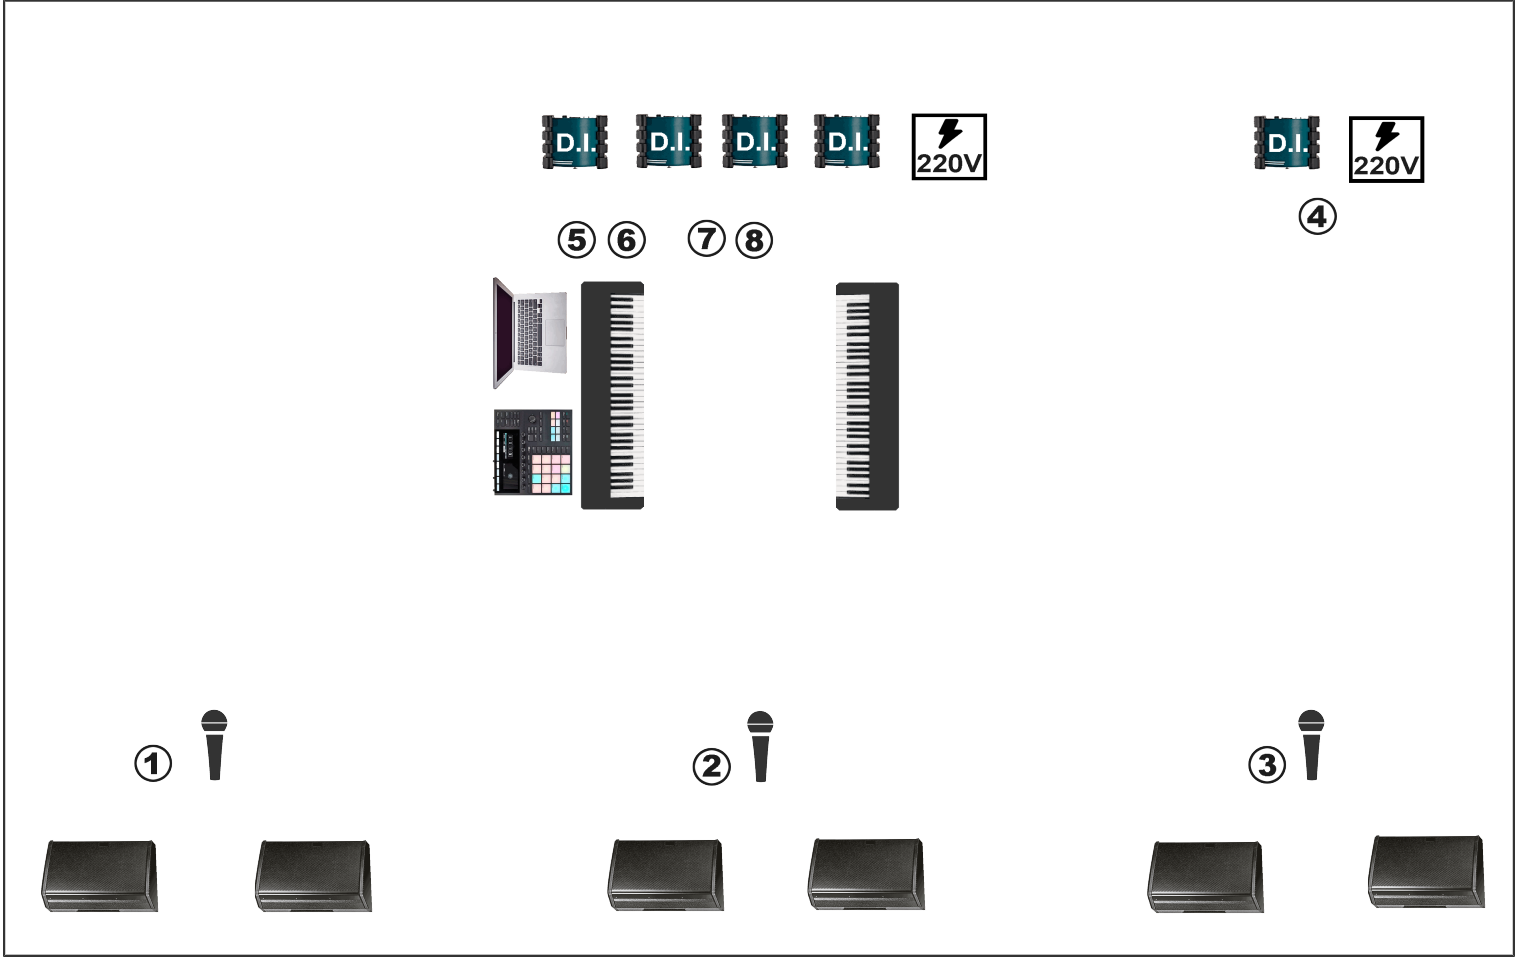

TRIO SONIQUE STAGE PLOT

1 Vokal 1

2 Vokal 2

3 Vokal 3

4 Keman

5 Klavye Sol

6 Klavye Sağ

7 Alt Yapı Sol

8 Alt Yapı Sağ

- Klavye İçin 4 Adet Çividen Çiviye Jak
- 3 Adet Nota Sehпасı