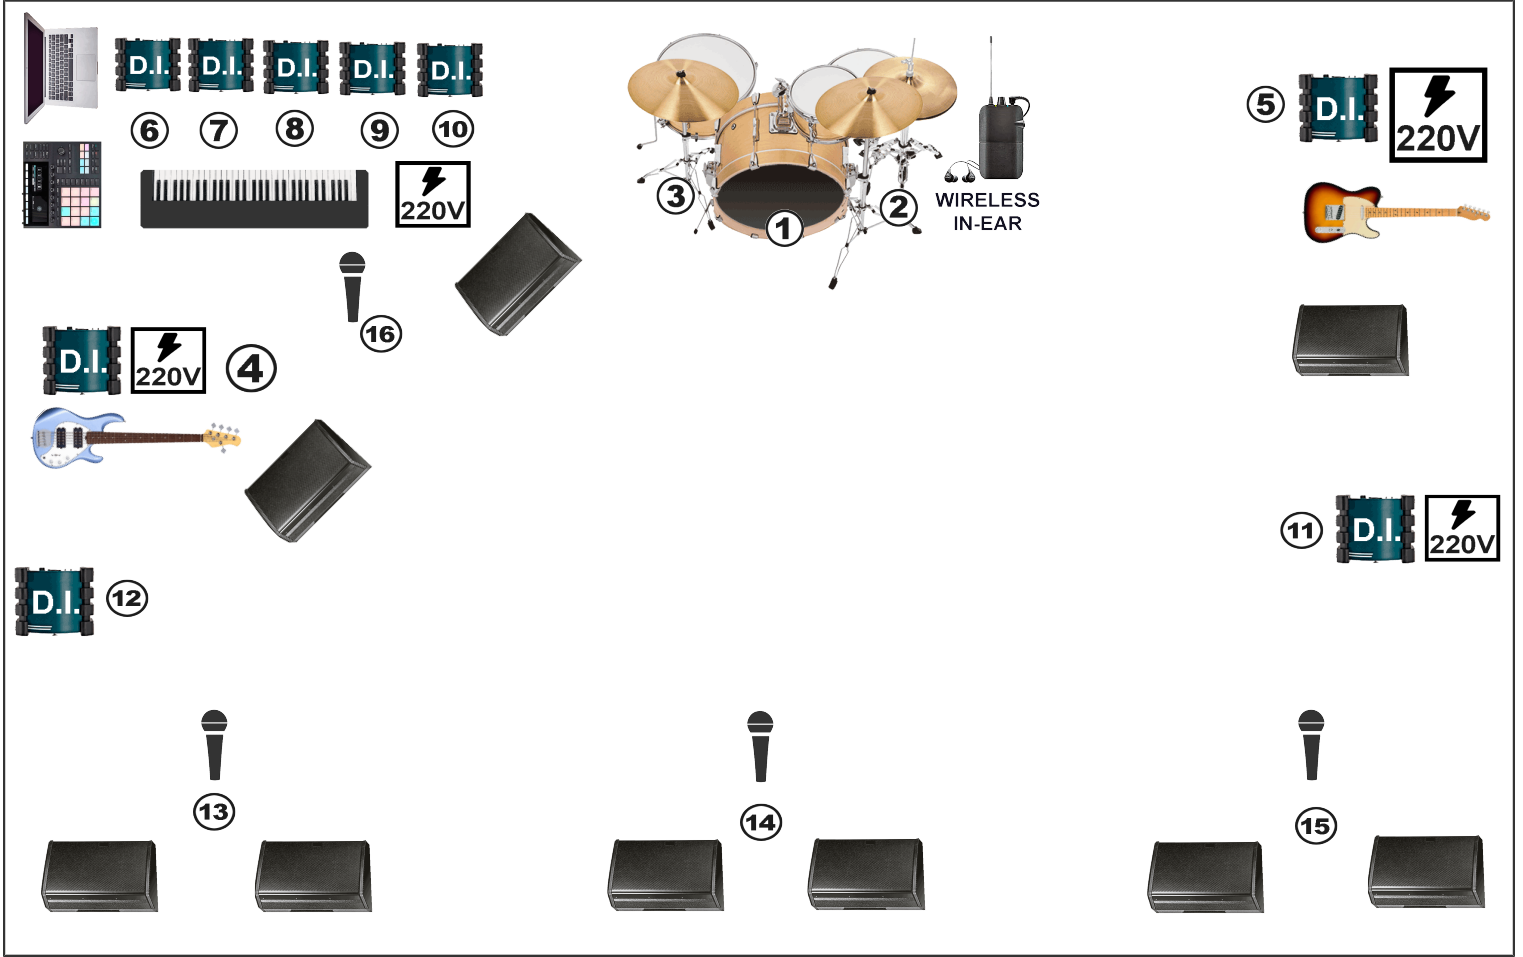

SINGLE LADIES RIDER

1	KICK	7	PLAYBACK L	13	SAX VOX
2	SNARE-HH-TOM	8	PLAYBACK R	14	IRINA VOX LEAD 1
3	OVERHEAD MONO	9	KEY L	15	OLGA VOX LEAD 2
4	BASS	10	KEY R	16	KEYS VOX
5	E GUITAR	11	VIOLIN W.Transmitter		
6	CLICK only to drums	12	SAX W.Transmitter		

Klavye için 5 adet çivi den çiviye jak.

3 Adet Nota Sehpaı

Soundcheck esnasında tonlama SİNGLELADİES isteklerine göre yapılması ricamız olur